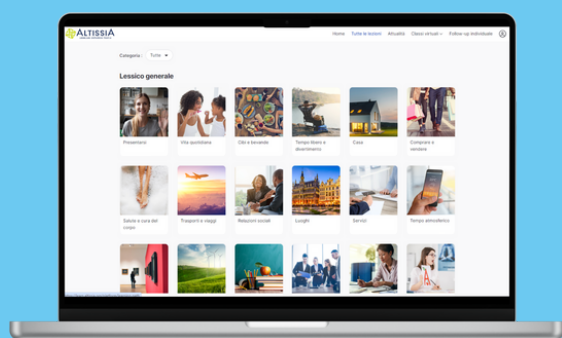

- **Migliora le tue competenze linguistiche** seguendo delle lezioni adatte ai tuoi obiettivi.

- **Completa il test di competenza linguistica** per conoscere il tuo livello.

- **Tieniti aggiornato con le notizie internazionali** nella tua lingua di apprendimento

Guarda questi video per scoprire di più su tutte le funzionalità della piattaforma:

Video tour della piattaforma